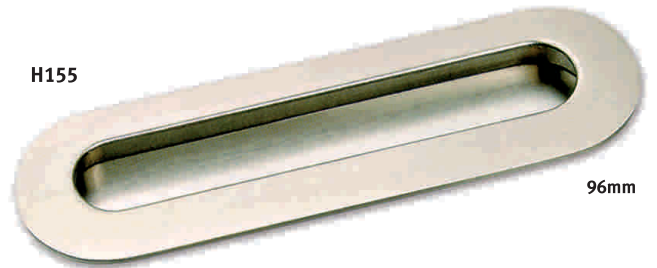

Asas

▶ Z216

Marca:Well
Material:Zamak

Código Descripción
050501046600 • 96mm Níquel Satín

Z216

96mm

▶ Z591.

Marca:Well
Material:Zamak

Código Descripción
0505010449600 • 96mm Níquel Satín

Z591

96mm

▶ Z013

Marca:Well
Material:Zamak

Código Descripción
050501045800 • 96mm Níquel Satín
050501054000 • 96mm Aluminio

Z013

96mm

▶ H 155

Marca:DAP
Material:Zamak

Código Descripción
050501083300 • Asa Ovalada Embutida
96mm Níquel Satín

H155

96mm

▶ AL 045

Marca:DAP
Material:Aluminio

Código Descripción
050501083100 • Asa Embutida 96mm Aluminio