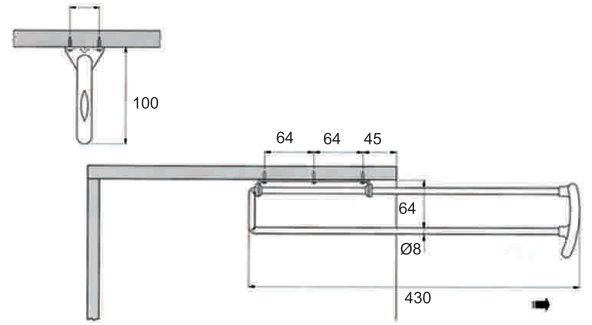

Código 053002000700 • Descripción
Acabado: cromado
Pantalonero de extracción total, deslizable a través de correderas con sistema de rodamientos.

Materialidad: Acero laminado y barras de acero pulido.
Capacidad: 12 pantalones (1xbarra)
Medidas: 465 x 410 x 256 mm
Embalaje: 1 unidad por caja.

► Pantalonero Deslizable, modelo CD135

Código 053002000800 • Descripción
Acabado: cromado
Pantalonero de extracción total, deslizable a través de correderas con sistema de rodamientos.

Material: Acero laminado, varas de acero pulido,
Ajuste: Lateral, con tornillos de cabeza plana.
Capacidad: 2 pantalones por vara
Embalaje: 1 unidad por caja.

Capacidad: 15 piezas, entre corbatas y cinturones.
Medidas: 320 x 80 x 70 mm
Embalaje: 10 unidades por caja.

► Corbatero y Cinturonero Móvil, modelo T FLEX

Código 053001000400 • Descripción
Acabado: Cromado
Corbatero y cinturoner extraíble, de fijación superior o lateral (según corresponda), por medio de un soporte de acero laminado.
Fijación por medio de tornillos cabeza plana.

Capacidad: 20 piezas, entre corbatas y cinturones.
Medidas: 430 x 110 x 120 mm
Embalaje: 10 unidades por caja.

► Kit Ganchos

Código 053001000500 • Descripción
Kit 5 ganchos cinturón negro

Camisero Deslizable CD 280