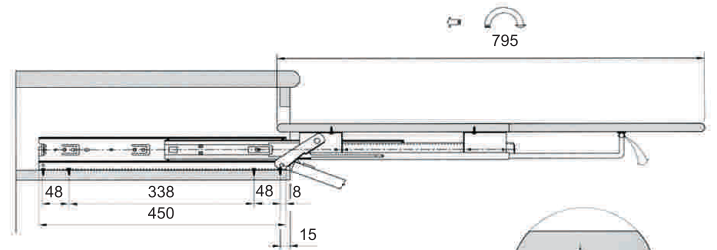

Tabla Planchar TP 450