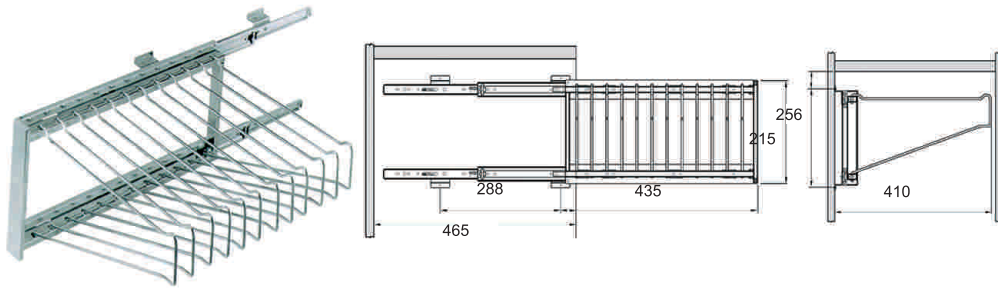

CLOSET

Pantalonero Extraíble CD 450

Pantalonero Extraíble CD 135

NEW

T FIX Fijo

T FLEX Móvil

Ordenadores para Clóset

► Pantalonero Extraíble, modelo CD 450

Código 053002000700 • Descripción
Acabado: cromado
Pantalonero de extracción total, deslizable a través de correderas con sistema de rodamientos.

Materialidad: Acero laminado y barras de acero pulido.
Capacidad: 12 pantalones (1xbarra)
Medidas: 465 x 410 x 256 mm
Embalaje: 1 unidad por caja.

► Pantalonero Deslizable, modelo CD135

Código 053002000800 • Descripción
Acabado: cromado
Pantalonero de extracción total, deslizable a través de correderas con sistema de rodamientos.

Material: Acero laminado, varas de acero pulido,
Ajuste: Lateral, con tornillos de cabeza plana.
Capacidad: 2 pantalones por vara
Embalaje: 1 unidad por caja.

Capacidad: 15 piezas, entre corbatas y cinturones.
Medidas: 320 x 80 x 70 mm
Embalaje: 10 unidades por caja.

► Corbatero y Cinturonero Móvil, modelo T FLEX

Código 053001000400 • Descripción
Acabado: Cromado
Corbatero y cinturoner extraíble, de fijación superior o lateral (según corresponda), por medio de un soporte de acero laminado.
Fijación por medio de tornillos cabeza plana.