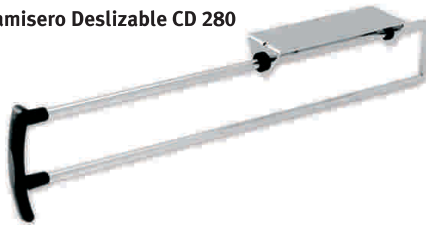

► Pantalonero Deslizable, modelo CD135

Código 053002000800 • Descripción
Acabado: cromado
Pantalonero de extracción total, deslizable a través de correderas con sistema de rodamientos.

Material: Acero laminado, varas de acero pulido,
Ajuste: Lateral, con tornillos de cabeza plana.
Capacidad: 2 pantalones por vara
Embalaje: 1 unidad por caja.

► Corbatero y Cinturonero Fijo, modelo T FIX

Código 053001000300 • Descripción
Acabado: Cromado
Corbatero y cinturoner no extraíble, de fijación superior o lateral (según corresponda), por medio de dos soportes de acero laminado.
Fijación por medio de tornillos cabeza plana.

Capacidad: 15 piezas, entre corbatas y cinturones.
Medidas: 320 x 80 x 70 mm
Embalaje: 10 unidades por caja.

► Corbatero y Cinturonero Móvil, modelo T FLEX

Código 053001000400 • Descripción
Acabado: Cromado
Corbatero y cinturoner extraíble, de fijación superior o lateral (según corresponda), por medio de un soporte de acero laminado.
Fijación por medio de tornillos cabeza plana.

Capacidad: 20 piezas, entre corbatas y cinturones.
Medidas: 430 x 110 x 120 mm
Embalaje: 10 unidades por caja.

► Kit Ganchos

Código 053001000500 • Descripción
Kit 5 ganchos cinturón negro

Camisero Deslizable CD 280