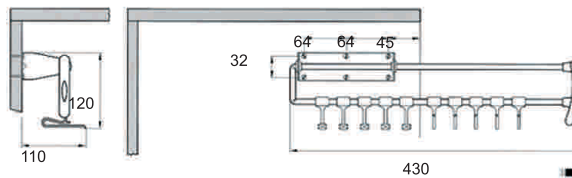

T FLEX Móvil

Ordenadores para Clóset

► Pantalonero Extraíble, modelo CD 450

Código 053002000700 • Descripción
Acabado: cromado
Pantalonero de extracción total, deslizable a través de correderas con sistema de rodamientos.

Materialidad: Acero laminado y barras de acero pulido.
Capacidad: 12 pantalones (1xbarra)
Medidas: 465 x 410 x 256 mm
Embalaje: 1 unidad por caja.

► Pantalonero Deslizable, modelo CD135

Código 053002000800 • Descripción
Acabado: cromado
Pantalonero de extracción total, deslizable a través de correderas con sistema de rodamientos.

Material: Acero laminado, varas de acero pulido,
Ajuste: Lateral, con tornillos de cabeza plana.
Capacidad: 2 pantalones por vara
Embalaje: 1 unidad por caja.

► Corbatero y Cinturonero Fijo, modelo T FIX

Código 053001000300 • Descripción
Acabado: Cromado
Corbatero y cinturoner no extraíble, de fijación superior o lateral (según corresponda), por medio de dos soportes de acero laminado.
Fijación por medio de tornillos cabeza plana.

Capacidad: 15 piezas, entre corbatas y cinturones.
Medidas: 320 x 80 x 70 mm
Embalaje: 10 unidades por caja.

► Corbatero y Cinturonero Móvil, modelo T FLEX

Código 053001000400 • Descripción
Acabado: Cromado
Corbatero y cinturoner extraíble, de fijación superior o lateral (según corresponda), por medio de un soporte de acero laminado.
Fijación por medio de tornillos cabeza plana.

Capacidad: 20 piezas, entre corbatas y cinturones.
Medidas: 430 x 110 x 120 mm
Embalaje: 10 unidades por caja.

► Kit Ganchos

Código 053001000500 • Descripción
Kit 5 ganchos cinturón negro