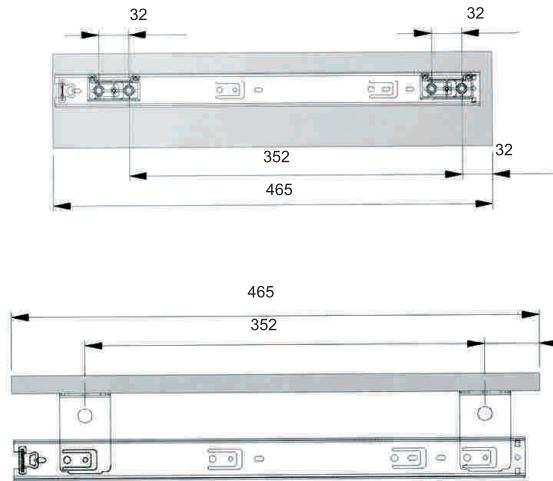

Pantalonero Extraíble CD 135

NEW