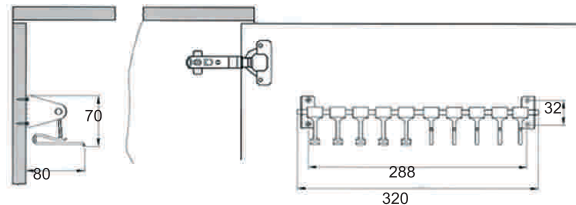

NEW

T FIX Fijo

Ordenadores para Clóset

► Pantalonero Extraíble, modelo CD 450

Código 053002000700 • Descripción
Acabado: cromado
Pantalonero de extracción total, deslizable a través de correderas con sistema de rodamientos.

Materialidad: Acero laminado y barras de acero pulido.
Capacidad: 12 pantalones (1xbarra)
Medidas: 465 x 410 x 256 mm
Embalaje: 1 unidad por caja.

► Pantalonero Deslizable, modelo CD135

Código 053002000800 • Descripción
Acabado: cromado
Pantalonero de extracción total, deslizable a través de correderas con sistema de rodamientos.

Material: Acero laminado, varas de acero pulido,
Ajuste: Lateral, con tornillos de cabeza plana.
Capacidad: 2 pantalones por vara
Embalaje: 1 unidad por caja.

► Corbatero y Cinturonero Fijo, modelo T FIX

Código 053001000300 • Descripción
Acabado: Cromado
Corbatero y cinturoner no extraíble, de fijación superior o lateral (según corresponda), por medio de dos soportes de acero laminado.
Fijación por medio de tornillos cabeza plana.

Capacidad: 15 piezas, entre corbatas y cinturones.
Medidas: 320 x 80 x 70 mm
Embalaje: 10 unidades por caja.

► Corbatero y Cinturonero Móvil, modelo T FLEX

Código 053001000400 • Descripción
Acabado: Cromado
Corbatero y cinturoner extraíble, de fijación superior o lateral (según corresponda), por medio de un soporte de acero laminado.
Fijación por medio de tornillos cabeza plana.

Capacidad: 20 piezas, entre corbatas y cinturones.
Medidas: 430 x 110 x 120 mm
Embalaje: 10 unidades por caja.

► Kit Ganchos

Código 053001000500 • Descripción
Kit 5 ganchos cinturón negro