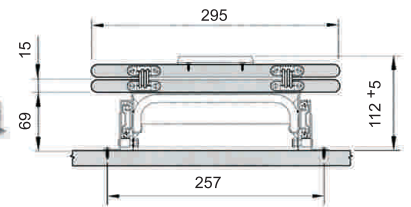

Tabla Planchar TP 450