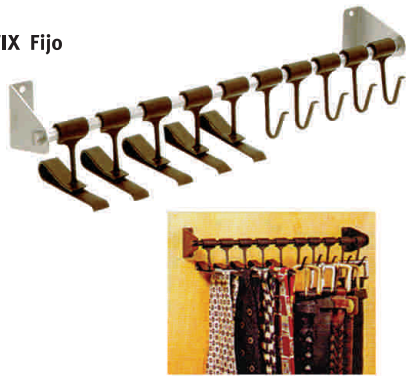

CLOSET

Pantalonero Extraíble CD 450

Pantalonero Extraíble CD 135

NEW

T FIX Fijo

T FLEX Móvil

Ordenadores para Clóset

► Pantalonero Extraíble, modelo CD 450

Código 053002000700 • Descripción
Acabado: cromado
Pantalonero de extracción total, deslizable a través de correderas con sistema de rodamientos.

Materialidad: Acero laminado y barras de acero pulido.
Capacidad: 12 pantalones (1xbarra)
Medidas: 465 x 410 x 256 mm
Embalaje: 1 unidad por caja.

► Pantalonero Deslizable, modelo CD135

Código 053002000800 • Descripción
Acabado: cromado
Pantalonero de extracción total, deslizable a través de correderas con sistema de rodamientos.

Material: Acero laminado, varas de acero pulido,
Ajuste: Lateral, con tornillos de cabeza plana.
Capacidad: 2 pantalones por vara
Embalaje: 1 unidad por caja.

► Corbatero y Cinturonero Fijo, modelo T FIX

Código 053001000300 • Descripción
Acabado: Cromado
Corbatero y cinturoner no extraíble, de fijación superior o lateral (según corresponda), por medio de dos soportes de acero laminado.
Fijación por medio de tornillos cabeza plana.