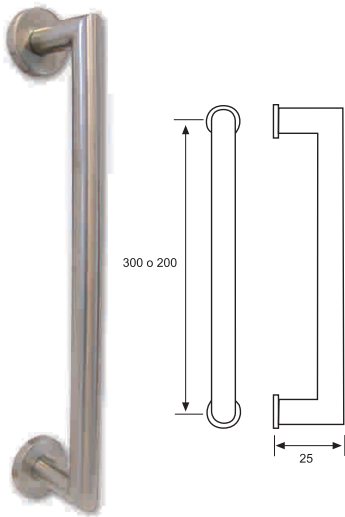

Manillones puertas madera

209-B