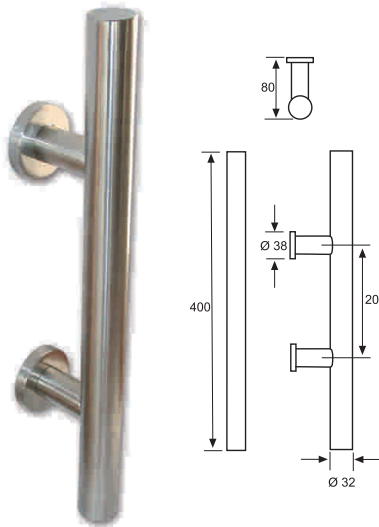

Manillones puertas madera

205-B

Manillón 209-B

Marca: Dap
Material: Acero Inox satin

Código Descripción
051601008100 • Manillón # 209-B (19 x 200)
051601008200 • Manillón # 209-B (19 x 300)

Manillón 205-B

Marca: Dap
Material: Acero Inox satin

Código Descripción
051601008600 • Manillón # 205-B (32 x 400)
051601008700 • Manillón # 205-B (32 x 600)

Manillón 301-B

Marca: Dap
Material: Acero Inox satin

Código Descripción
051601008300 • Manillón # 301-B (25 x 305)
051601008400 • Manillón # 301-B (25 x 762)

Manillón 06

Marca: Dap
Material: Acero Inox satin

Código Descripción
051601006800 • Manillón # 06 (19 x 228)
051601006900 • Manillón # 06 (19 x 305)

Manillón 07

Marca: Dap
Material: Acero Inox satin

Código Descripción
051601007000 • Manillón # 07 (25 x 457)

Manillones alto tráfico

Manillón PD 363D

Marca: DORMA

Código Descripción
051601000300 • Manillón # PD 363D plata

Manillón PD 376

Marca: DORMA

Código Descripción
051601000500 • Manillón # PD 376 plata

Manillón PD 375

Marca: DORMA

Código Descripción
051601001800 • Manillón # PD 375 Marron
051601000800 • Manillón # PD 375 Plata