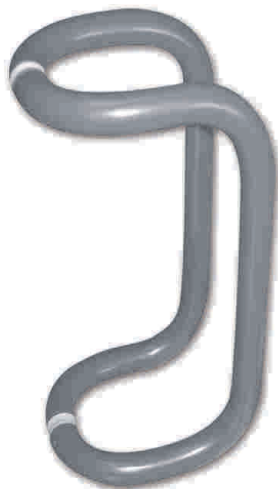

## Manillón 209-B

Marca: Dap  
Material: Acero Inox satin

Código Descripción  
051601008100 • Manillón # 209-B (19 x 200)  
051601008200 • Manillón # 209-B (19 x 300)

## Manillón 205-B

Marca: Dap  
Material: Acero Inox satin

Código Descripción  
051601008600 • Manillón # 205-B (32 x 400)  
051601008700 • Manillón # 205-B (32 x 600)

## Manillón PD 376

Marca: DORMA

Código Descripción  
051601000500 • Manillón # PD 376 plata

## Manillón PD 375

Marca: DORMA

Código Descripción  
051601001800 • Manillón # PD 375 Marron  
051601000800 • Manillón # PD 375 Plata

Manillón PD 363D

Manillón PD 376

Manillón PD 375