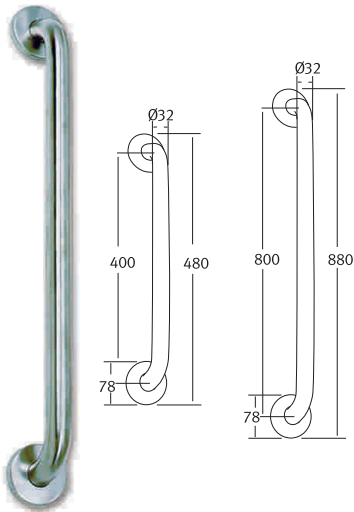

Manillón 301-B