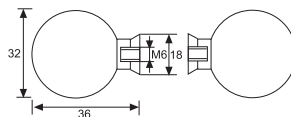

Cerradura C2 para puerta de Vidrio

Cerrojo 2L

Cerradura 103 para puerta de Vidrio

Recibidor Picaporte

Tirador para puerta de Vidrio

Pomo con Asa para puerta de Vidrio

dap
ducasse

Fijación Cristal/ Muro