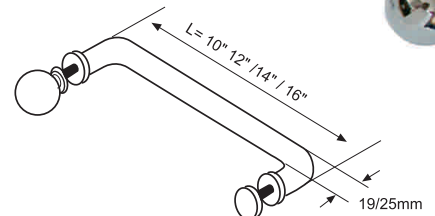

Cerradura C2 para puerta de Vidrio

Cerrojo 2L

Cerradura 103 para puerta de Vidrio

Recibidor Picaporte

Tirador para puerta de Vidrio

Pomo con Asa para puerta de Vidrio

dap
ducasse

Fijación Cristal/ Muro

NEW

Herrajes para Vidrio

► FIJACION CRISTAL/MURO

Marca : DAP
Acabado : Cromo brillo

Código 051810000010 • Descripción Fijación Cristal/Muro cromado Apta para paño fijo de cristal 8,10,12 mm de espesor.

► FIJACION CRISTAL/CRISTAL 90