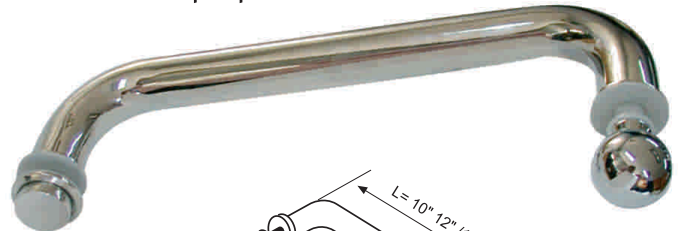

Cerradura C2 para puerta de Vidrio

Cerrojo 2L

Cerradura 103 para puerta de Vidrio

Recibidor Picaporte

Tirador para puerta de Vidrio

Pomo con Asa para puerta de Vidrio

dap
ducasse

Fijación Cristal/ Muro

NEW

Herrajes para Vidrio

► FIJACION CRISTAL/MURO

Marca : DAP
Acabado : Cromo brillo

Código 051810000010 • Descripción Fijación Cristal/Muro cromado Apta para paño fijo de cristal 8,10,12 mm de espesor.

► FIJACION CRISTAL/CRISTAL 90