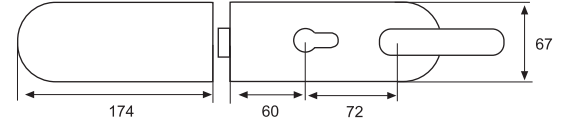

Herrajes para Vidrio

NEW

▶ Cerradura C2 para puertas de Vidrio

Marca: DAP
Matrial: Acero Inox Brillante

1. Código Descripción
   051016000020 • Cerradura para puerta de vidrio (8, 10, 12mm)
   051016000015 • Cerradura para puerta de vidrio (8, 10, 12mm) con manillas con llaves por ambos lados

▶ Cerradura 103 para puertas de Vidrio

Marca: DAP
Matrial: Acero Inox Brillante

1. Código Descripción
   051016000010 • Cerradura modelo 103 para puerta de vidrio (8, 10, 12mm) sin manillas con llaves por ambos lados

▶ Cerrojo 2L

Marca: DAP
Matrial: Acero Inox Brillante

1. Código Descripción
   051016000010 • cerrojo 2L condena a piso para puerta de vidrio (8, 10, 12mm) Con seguro
   053501084905 • Recibidor Picaporte

▶ Tirador 25 doble para puertas de vidrio

Marca: DAP
Matrial: Acero Inox Brillante

1. Código Descripción
   050504000010 • Pomo para shower door

▶ Pomo con Asa 225H para puertas de vidrio

Marca: DAP
Matrial: Acero Inox Brillante

1. Código Descripción
   050504000015 • Pomo con Asa para shower door 225 H

Cerradura C2 para puerta de Vidrio