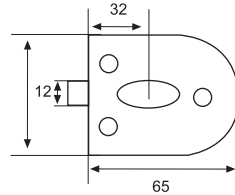

Herrajes para Vidrio

NEW

▶ Cerradura C2 para puertas de Vidrio

Marca: DAP
Matrial: Acero Inox Brillante

1. Código Descripción
   051016000020 • Cerradura para puerta de vidrio (8, 10, 12mm)
   051016000015 • Cerradura para puerta de vidrio (8, 10, 12mm) con manillas con llaves por ambos lados

▶ Cerradura 103 para puertas de Vidrio

Marca: DAP
Matrial: Acero Inox Brillante

1. Código Descripción
   051016000010 • Cerradura modelo 103 para puerta de vidrio (8, 10, 12mm) sin manillas con llaves por ambos lados

▶ Cerrojo 2L

Marca: DAP
Matrial: Acero Inox Brillante

1. Código Descripción
   051016000010 • cerrojo 2L condena a piso para puerta de vidrio (8, 10, 12mm) Con seguro
   053501084905 • Recibidor Picaporte

▶ Tirador 25 doble para puertas de vidrio

Marca: DAP
Matrial: Acero Inox Brillante

1. Código Descripción
   050504000010 • Pomo para shower door

▶ Pomo con Asa 225H para puertas de vidrio

Marca: DAP
Matrial: Acero Inox Brillante

1. Código Descripción
   050504000015 • Pomo con Asa para shower door 225 H

Cerradura C2 para puerta de Vidrio

Cerrojo 2L

Cerradura 103 para puerta de Vidrio

Recibidor Picaporte

Tirador para puerta de Vidrio

Pomo con Asa para puerta de Vidrio

dap
ducasse