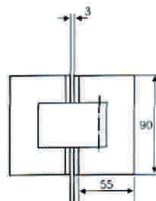

Elevación

DUCASSE
COMERCIAL

dap
ducasse