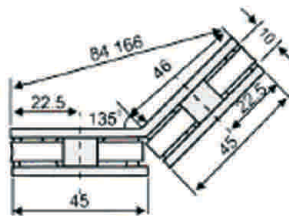

Código 051810000040 • Descripción Fijación cristal/cristal 180° Apta para paño fijo de cristal 8,10,12 mm de espesor.

Fijación Cristal/Cristal 135°

Fijación Cristal/Cristal 180°

DUCASSE
COMERCIAL

dap
ducasse