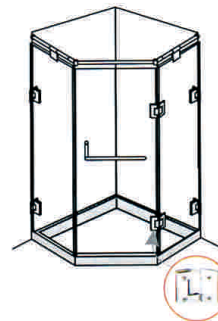

Bisagra Cristal/Muro 90°

NEW

Herrajes para Vidrio

► Bisagra Cristal/Muro 90°

Marca: DAP
Material: Acero Inox Brillante

Código 05081000005 • Descripción
Bisagra cristal/muro 90°
Apta para puertas de cristal de 8,10,12mm de espesor y 800mm de ancho.
Peso máx. de la puerta 50kgs.

► Bisagra Cristal/Cristal 90°

Marca: DAP
Material: Acero Inox Brillante

Código 05081000010 • Descripción
Bisagra cristal/cristal 90°
Apta para puertas de cristal de 8,10,12mm de espesor y 800mm de ancho.
Peso máx. de la puerta 50kgs.

Bisagra Cristal/Cristal 90°

Ángulo Apertura

Elevación

► Bisagra Cristal/Cristal 135°

Marca: DAP
Material: Acero Inox Brillante

Código 05081000020 • Descripción
Bisagra cristal/cristal 135°
Apta para puertas de cristal de 8,10,12mm de espesor y 800mm de ancho.
Peso máx. de la puerta 50kgs.

Bisagra Cristal/Cristal 135°

Ángulo Apertura

Elevación

► Bisagra Cristal/Cristal 180°

Marca: DAP
Material: Acero Inox Brillante

Código 05081000015 • Descripción
Bisagra cristal/cristal 180°
Apta para puertas de cristal de 8,10,12mm de espesor y 800mm de ancho.
Peso máx. de la puerta 50kgs.