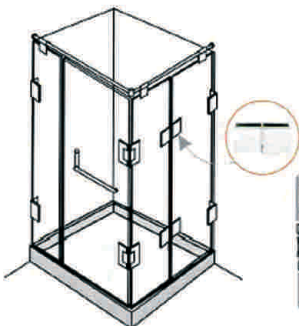

Fijación Cristal/Cristal 180°

DUCASSE
COMERCIAL

dap
ducasse