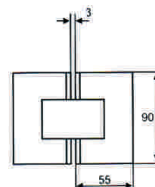

Bisagra Cristal/Cristal 90°

Ángulo Apertura

Elevación

► Bisagra Cristal/Cristal 135°

Marca: DAP
Material: Acero Inox Brillante

Código 05081000020 • Descripción
Bisagra cristal/cristal 135°
Apta para puertas de cristal de 8,10,12mm de espesor y 800mm de ancho.
Peso máx. de la puerta 50kgs.

Bisagra Cristal/Cristal 135°

Ángulo Apertura

Elevación

► Bisagra Cristal/Cristal 180°

Marca: DAP
Material: Acero Inox Brillante

Código 05081000015 • Descripción
Bisagra cristal/cristal 180°
Apta para puertas de cristal de 8,10,12mm de espesor y 800mm de ancho.
Peso máx. de la puerta 50kgs.