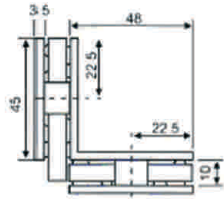

Fijación Cristal/Cristal 90°

► FIJACION CRISTAL/CRISTAL 135

Marca : DAP
Acabado : Cromo brillo

Código 051810000535 • Descripción Fijación cristal/cristal 135° Apta para paño fijo de cristal 8,10,12 mm de espesor.

► FIJACION CRISTAL/CRISTAL 180

Marca : DAP
Acabado : Cromo brillo

Código 051810000040 • Descripción Fijación cristal/cristal 180° Apta para paño fijo de cristal 8,10,12 mm de espesor.