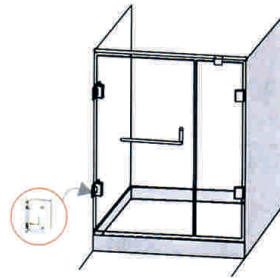

Bisagra Cristal/Muro 90°

NEW

Herrajes para Vidrio

► Bisagra Cristal/Muro 90°

Marca: DAP
Material: Acero Inox Brillante

Código 05081000005 • Descripción
Bisagra cristal/muro 90°
Apta para puertas de cristal de 8,10,12mm de espesor y 800mm de ancho.
Peso máx. de la puerta 50kgs.

► Bisagra Cristal/Cristal 90°

Marca: DAP
Material: Acero Inox Brillante

Código 05081000010 • Descripción
Bisagra cristal/cristal 90°
Apta para puertas de cristal de 8,10,12mm de espesor y 800mm de ancho.
Peso máx. de la puerta 50kgs.

Bisagra Cristal/Cristal 90°

Ángulo Apertura

Elevación

► Bisagra Cristal/Cristal 135°

Marca: DAP
Material: Acero Inox Brillante

Código 05081000020 • Descripción
Bisagra cristal/cristal 135°
Apta para puertas de cristal de 8,10,12mm de espesor y 800mm de ancho.
Peso máx. de la puerta 50kgs.

Bisagra Cristal/Cristal 135°

Ángulo Apertura

Elevación

► Bisagra Cristal/Cristal 180°

Marca: DAP
Material: Acero Inox Brillante

Código 05081000015 • Descripción
Bisagra cristal/cristal 180°
Apta para puertas de cristal de 8,10,12mm de espesor y 800mm de ancho.
Peso máx. de la puerta 50kgs.