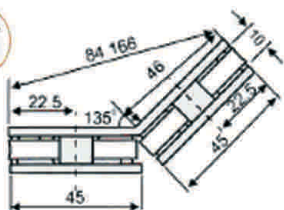

Código 051810000040 • Descripción Fijación cristal/cristal 180° Apta para paño fijo de cristal 8,10,12 mm de espesor.

Fijación Cristal/Cristal 135°

Fijación Cristal/Cristal 180°

DUCASSE
COMERCIAL

dap
ducasse