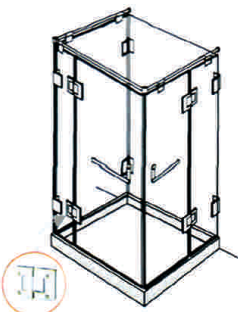

Bisagra Cristal/Cristal 90°

Ángulo Apertura

Elevación

► Bisagra Cristal/Cristal 135°

Marca: DAP
Material: Acero Inox Brillante

Código 05081000020 • Descripción
Bisagra cristal/cristal 135°
Apta para puertas de cristal de 8,10,12mm de espesor y 800mm de ancho.
Peso máx. de la puerta 50kgs.

Bisagra Cristal/Cristal 135°

Ángulo Apertura

Elevación

► Bisagra Cristal/Cristal 180°

Marca: DAP
Material: Acero Inox Brillante

Código 05081000015 • Descripción
Bisagra cristal/cristal 180°
Apta para puertas de cristal de 8,10,12mm de espesor y 800mm de ancho.
Peso máx. de la puerta 50kgs.

Bisagra Cristal/Cristal 180°

Ángulo Apertura

Elevación

DUCASSE
COMERCIAL

dap
ducasse

Herrajes para Vidrio

NEW

▶ Cerradura C2 para puertas de Vidrio