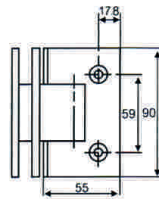

Bisagra Cristal/Muro 90°

NEW

Herrajes para Vidrio

► Bisagra Cristal/Muro 90°

Marca: DAP
Material: Acero Inox Brillante

Código 05081000005 • Descripción
Bisagra cristal/muro 90°
Apta para puertas de cristal de 8,10,12mm de espesor y 800mm de ancho.
Peso máx. de la puerta 50kgs.

► Bisagra Cristal/Cristal 90°

Marca: DAP
Material: Acero Inox Brillante

Código 05081000010 • Descripción
Bisagra cristal/cristal 90°
Apta para puertas de cristal de 8,10,12mm de espesor y 800mm de ancho.
Peso máx. de la puerta 50kgs.

Bisagra Cristal/Cristal 90°

Ángulo Apertura

Elevación

► Bisagra Cristal/Cristal 135°

Marca: DAP
Material: Acero Inox Brillante

Código 05081000020 • Descripción
Bisagra cristal/cristal 135°
Apta para puertas de cristal de 8,10,12mm de espesor y 800mm de ancho.
Peso máx. de la puerta 50kgs.

Bisagra Cristal/Cristal 135°

Ángulo Apertura

Elevación

► Bisagra Cristal/Cristal 180°

Marca: DAP
Material: Acero Inox Brillante

Código 05081000015 • Descripción
Bisagra cristal/cristal 180°
Apta para puertas de cristal de 8,10,12mm de espesor y 800mm de ancho.
Peso máx. de la puerta 50kgs.