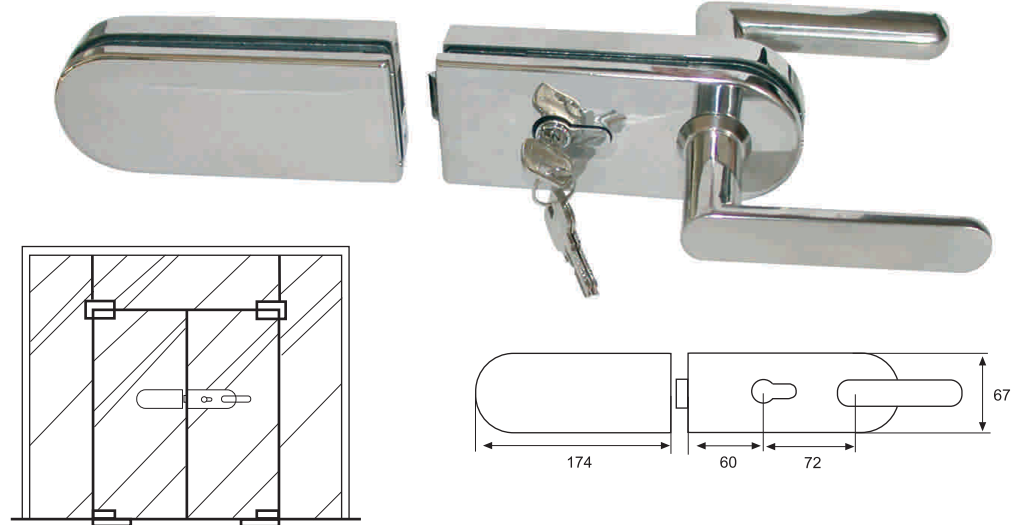

Herrajes para Vidrio

NEW

▶ Cerradura C2 para puertas de Vidrio

Marca: DAP
Matrial: Acero Inox Brillante

1. Código Descripción
   051016000020 • Cerradura para puerta de vidrio (8, 10, 12mm)
   051016000015 • Cerradura para puerta de vidrio (8, 10, 12mm) con manillas con llaves por ambos lados

▶ Cerradura 103 para puertas de Vidrio

Marca: DAP
Matrial: Acero Inox Brillante

1. Código Descripción
   051016000010 • Cerradura modelo 103 para puerta de vidrio (8, 10, 12mm) sin manillas con llaves por ambos lados

▶ Cerrojo 2L

Marca: DAP
Matrial: Acero Inox Brillante

1. Código Descripción
   051016000010 • cerrojo 2L condena a piso para puerta de vidrio (8, 10, 12mm) Con seguro
   053501084905 • Recibidor Picaporte

▶ Tirador 25 doble para puertas de vidrio

Marca: DAP
Matrial: Acero Inox Brillante

1. Código Descripción
   050504000010 • Pomo para shower door

▶ Pomo con Asa 225H para puertas de vidrio

Marca: DAP
Matrial: Acero Inox Brillante

1. Código Descripción
   050504000015 • Pomo con Asa para shower door 225 H

Cerradura C2 para puerta de Vidrio