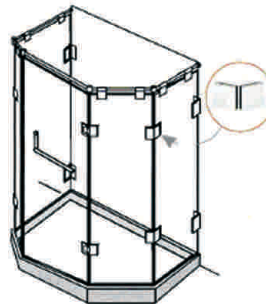

Fijación Cristal/Cristal 135°