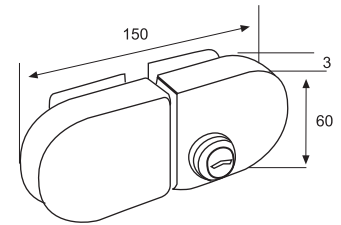

Cerradura 103 para puerta de Vidrio