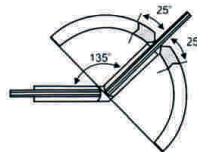

► Bisagra Cristal/Cristal 90°

Marca: DAP
Material: Acero Inox Brillante

Código 05081000010 • Descripción
Bisagra cristal/cristal 90°
Apta para puertas de cristal de 8,10,12mm de espesor y 800mm de ancho.
Peso máx. de la puerta 50kgs.

Bisagra Cristal/Cristal 90°

Ángulo Apertura

Elevación

► Bisagra Cristal/Cristal 135°

Marca: DAP
Material: Acero Inox Brillante

Código 05081000020 • Descripción
Bisagra cristal/cristal 135°
Apta para puertas de cristal de 8,10,12mm de espesor y 800mm de ancho.
Peso máx. de la puerta 50kgs.

Bisagra Cristal/Cristal 135°

Ángulo Apertura

Elevación

► Bisagra Cristal/Cristal 180°

Marca: DAP
Material: Acero Inox Brillante

Código 05081000015 • Descripción
Bisagra cristal/cristal 180°
Apta para puertas de cristal de 8,10,12mm de espesor y 800mm de ancho.
Peso máx. de la puerta 50kgs.