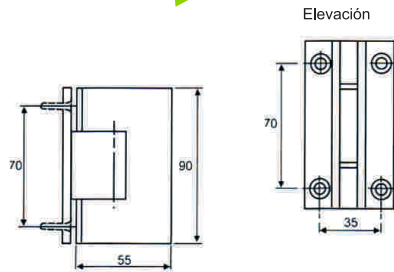

Bisagra Cristal/Muro 90°

NEW

Herrajes para Vidrio

► Bisagra Cristal/Muro 90°

Marca: DAP
Material: Acero Inox Brillante

Código 05081000005 • Descripción
Bisagra cristal/muro 90°
Apta para puertas de cristal de 8,10,12mm de espesor y 800mm de ancho.
Peso máx. de la puerta 50kgs.

► Bisagra Cristal/Cristal 90°

Marca: DAP
Material: Acero Inox Brillante

Código 05081000010 • Descripción
Bisagra cristal/cristal 90°
Apta para puertas de cristal de 8,10,12mm de espesor y 800mm de ancho.
Peso máx. de la puerta 50kgs.

Bisagra Cristal/Cristal 90°

Ángulo Apertura

Elevación

► Bisagra Cristal/Cristal 135°

Marca: DAP
Material: Acero Inox Brillante

Código 05081000020 • Descripción
Bisagra cristal/cristal 135°
Apta para puertas de cristal de 8,10,12mm de espesor y 800mm de ancho.
Peso máx. de la puerta 50kgs.

Bisagra Cristal/Cristal 135°

Ángulo Apertura

Elevación

► Bisagra Cristal/Cristal 180°

Marca: DAP
Material: Acero Inox Brillante

Código 05081000015 • Descripción
Bisagra cristal/cristal 180°
Apta para puertas de cristal de 8,10,12mm de espesor y 800mm de ancho.
Peso máx. de la puerta 50kgs.