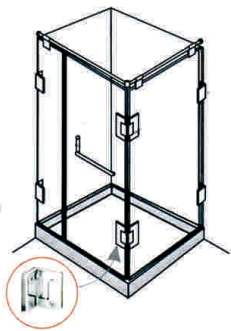

Bisagra Cristal/Muro 90°

NEW

Herrajes para Vidrio

► Bisagra Cristal/Muro 90°

Marca: DAP
Material: Acero Inox Brillante

Código 05081000005 • Descripción
Bisagra cristal/muro 90°
Apta para puertas de cristal de 8,10,12mm de espesor y 800mm de ancho.
Peso máx. de la puerta 50kgs.

► Bisagra Cristal/Cristal 90°

Marca: DAP
Material: Acero Inox Brillante

Código 05081000010 • Descripción
Bisagra cristal/cristal 90°
Apta para puertas de cristal de 8,10,12mm de espesor y 800mm de ancho.
Peso máx. de la puerta 50kgs.

Bisagra Cristal/Cristal 90°

Ángulo Apertura

Elevación

► Bisagra Cristal/Cristal 135°

Marca: DAP
Material: Acero Inox Brillante

Código 05081000020 • Descripción
Bisagra cristal/cristal 135°
Apta para puertas de cristal de 8,10,12mm de espesor y 800mm de ancho.
Peso máx. de la puerta 50kgs.

Bisagra Cristal/Cristal 135°

Ángulo Apertura

Elevación

► Bisagra Cristal/Cristal 180°

Marca: DAP
Material: Acero Inox Brillante

Código 05081000015 • Descripción
Bisagra cristal/cristal 180°
Apta para puertas de cristal de 8,10,12mm de espesor y 800mm de ancho.
Peso máx. de la puerta 50kgs.