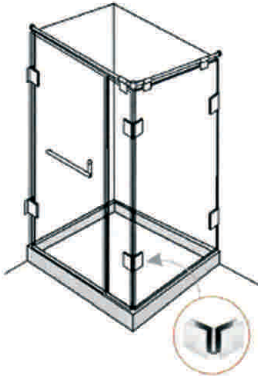

Fijación Cristal/Cristal 90°

► FIJACION CRISTAL/CRISTAL 135

Marca : DAP
Acabado : Cromo brillo

Código 051810000535 • Descripción Fijación cristal/cristal 135° Apta para paño fijo de cristal 8,10,12 mm de espesor.

► FIJACION CRISTAL/CRISTAL 180

Marca : DAP
Acabado : Cromo brillo

Código 051810000040 • Descripción Fijación cristal/cristal 180° Apta para paño fijo de cristal 8,10,12 mm de espesor.