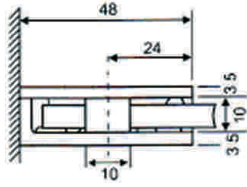

NEW

Herrajes para Vidrio

► FIJACION CRISTAL/MURO

Marca : DAP
Acabado : Cromo brillo

Código 051810000010 • Descripción Fijación Cristal/Muro cromado Apta para paño fijo de cristal 8,10,12 mm de espesor.

► FIJACION CRISTAL/CRISTAL 90

Marca : DAP
Acabado : Cromo brillo
Código :

Código 051810000030 • Descripción Fijación cristal/cristal 90° Apta para paño fijo de cristal 8,10,12 mm de espesor.