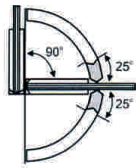

Bisagra Cristal/Muro 90°

NEW

Herrajes para Vidrio

► Bisagra Cristal/Muro 90°

Marca: DAP
Material: Acero Inox Brillante

Código 05081000005 • Descripción
Bisagra cristal/muro 90°
Apta para puertas de cristal de 8,10,12mm de espesor y 800mm de ancho.
Peso máx. de la puerta 50kgs.

► Bisagra Cristal/Cristal 90°

Marca: DAP
Material: Acero Inox Brillante

Código 05081000010 • Descripción
Bisagra cristal/cristal 90°
Apta para puertas de cristal de 8,10,12mm de espesor y 800mm de ancho.
Peso máx. de la puerta 50kgs.

Bisagra Cristal/Cristal 90°

Ángulo Apertura

Elevación

► Bisagra Cristal/Cristal 135°

Marca: DAP
Material: Acero Inox Brillante

Código 05081000020 • Descripción
Bisagra cristal/cristal 135°
Apta para puertas de cristal de 8,10,12mm de espesor y 800mm de ancho.
Peso máx. de la puerta 50kgs.

Bisagra Cristal/Cristal 135°

Ángulo Apertura

Elevación

► Bisagra Cristal/Cristal 180°

Marca: DAP
Material: Acero Inox Brillante

Código 05081000015 • Descripción
Bisagra cristal/cristal 180°
Apta para puertas de cristal de 8,10,12mm de espesor y 800mm de ancho.
Peso máx. de la puerta 50kgs.