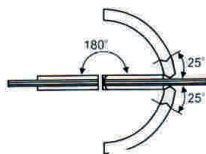

Bisagra Cristal/Cristal 90°

Ángulo Apertura

Elevación

► Bisagra Cristal/Cristal 135°

Marca: DAP
Material: Acero Inox Brillante

Código 05081000020 • Descripción
Bisagra cristal/cristal 135°
Apta para puertas de cristal de 8,10,12mm de espesor y 800mm de ancho.
Peso máx. de la puerta 50kgs.

Bisagra Cristal/Cristal 135°

Ángulo Apertura

Elevación

► Bisagra Cristal/Cristal 180°

Marca: DAP
Material: Acero Inox Brillante

Código 05081000015 • Descripción
Bisagra cristal/cristal 180°
Apta para puertas de cristal de 8,10,12mm de espesor y 800mm de ancho.
Peso máx. de la puerta 50kgs.

Bisagra Cristal/Cristal 180°

Ángulo Apertura

Elevación

DUCASSE
COMERCIAL

dap
ducasse

Herrajes para Vidrio

NEW

▶ Cerradura C2 para puertas de Vidrio