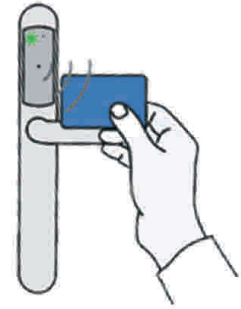

Cerraduras Digitales

► Cerradura electrónica Smartair

Cerradura electrónica de control de acceso con apertura mediante una tarjeta con chip de acercamiento.
Gran resistencia a la interperie, golpes, agua, polvo temperaturas externas.
se puede instalar en cualquier cerradura existente o con cerradura 403MN (con bloque de seguridad automático y antipánico desde el interior)

Código 051104001000 • Descripción Juego placas Smartair sena inox Acceso.
Incluye kit con 20 tarjetas, más una programadora (roja) Kit de emergencia Destornillador.

Smartair

NEW

► Cerradura Digital Con Huella Digital La-9

Cerradura con Huella Digital para 130 usuarios
La perforación para su instalación es circular, al igual que una cerradura tubular.

Marca:Adel
Modelo: La-9

Código 051015000200 • Descripción Cerr. La-9 reversible Cromo Satín

La9-1

► Cerradura Digital Con Clave La-7

Cerradura con Clave para 31 usuarios
La perforación para su instalación es circular, al igual que una cerradura tubular.

Marca:Adel
Modelo: La-7

Código 051015000600 • Descripción Cerr. La7 reversible Cromo Satín