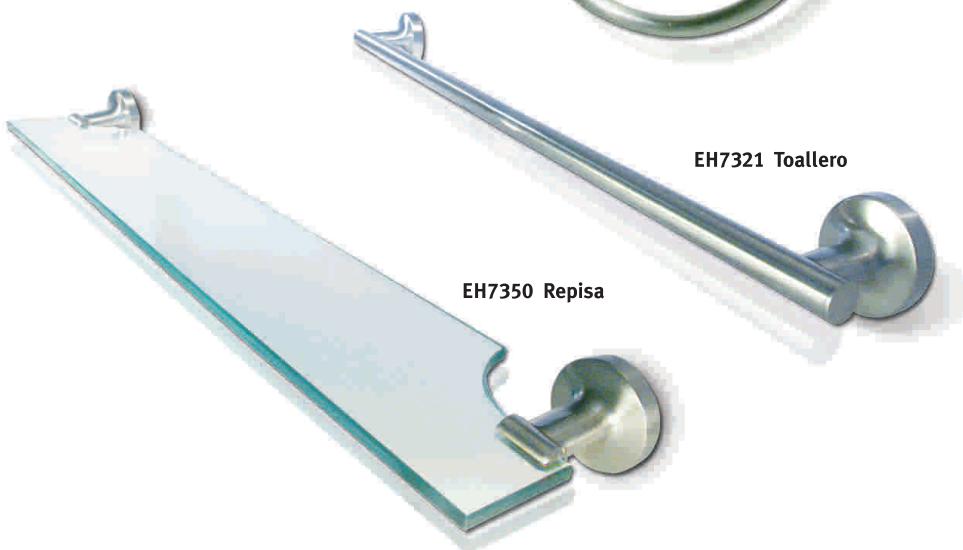

Accesorios de baño

▶ EH7391 Percha

Marca: DAP
Acabado: Cromo Satín

Código Descripción
053101001100 • Percha Cromo Satín

▶ EH7370 Jabonera

Marca: DAP
Acabado: Cromo Satín

Código Descripción
053105000400 • Jabonera Cromo Satín

▶ EH7340 Porta Rollo

Marca: DAP
Acabado: Cromo Satín

Código Descripción
053103000500 • Porta Rollo Cromo Satín

▶ EH7360 Porta Vaso

Marca: DAP
Acabado: Cromo Satín

Código Descripción
053104000400 • Porta Vaso Cromo Satín

▶ EH7330 Toallero Argolla

Marca: DAP
Acabado: Cromo Satín

Código Descripción
053102001100 • Toallero Argolla Cromo Satín

▶ EH7321 Toallero

Marca: DAP
Acabado: Cromo Satín

Código Descripción
053102001200 • Toallero Cromo Satín

▶ EH7350 Repisa

Marca: DAP
Acabado: Cromo Satín

Código Descripción
053106000600 • Repisa Cromo Satín

EH7360 Porta Vaso

EH7330 Toallero Argolla

EH7321 Toallero

EH7350 Repisa