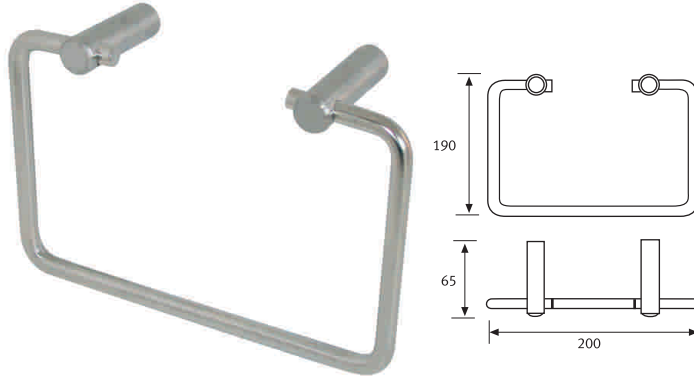

**NEW**

**E9803 Porta Rollo**

**E9806 Percha Doble**

**E9804 Toallero Anilla**

**E9805 Repisa c/Vidrio**

**E9808 Toallero Barra**

**E9812 Repisa Toallero**

**DUCASSE**  
COMERCIAL

# Accesorios de baño

▶ **E9803 Porta Rollo**  
Marca:DAP  
Acabado: Inox. Satín

Código Descripción  
053103003100 • Porta rollo

▶ **E9806 Percha Doble**  
Marca:DAP  
Acabado: Inox. Satín

Código Descripción  
053101003300 • Percha Doble

▶ **E9804 Toallero Anilla**  
Marca:DAP  
Acabado: Inox. Satín

Código Descripción  
053102006500 • Toallero Anilla 20cms.

▶ **E9805 Repisa con Vidrio**  
Marca:DAP  
Acabado: Inox. Satín

Código Descripción  
053106002300 • Repisa con Vidrio 53cms.

▶ **9808 Toallero Barra**  
Marca:DAP  
Acabado: Inox. Satín

Código Descripción  
053102006600 • Toallero Barra 18"  
053102006700 • Toallero Barra 24"

▶ **E9812 Repisa Toallero**  
Marca:DAP  
Acabado: Inox. Satín