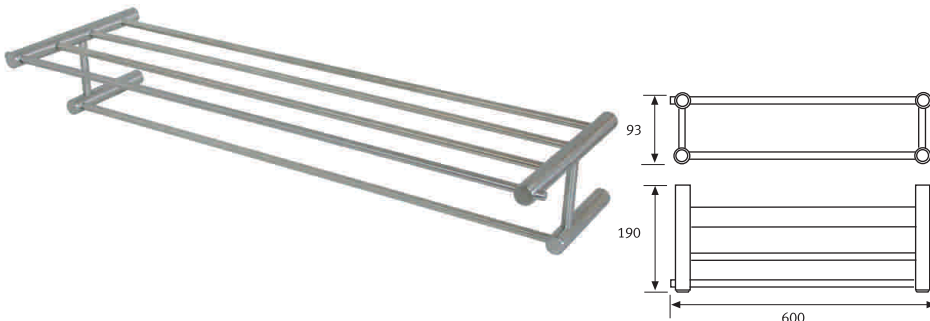

**NEW**

**E9803 Porta Rollo**

**E9806 Percha Doble**

**E9804 Toallero Anilla**

**E9805 Repisa c/Vidrio**

**E9808 Toallero Barra**

**E9812 Repisa Toallero**

**DUCASSE**  
COMERCIAL

# Accesorios de baño

▶ **E9803 Porta Rollo**  
Marca:DAP  
Acabado: Inox. Satín

Código Descripción  
053103003100 • Porta rollo

▶ **E9806 Percha Doble**  
Marca:DAP  
Acabado: Inox. Satín

Código Descripción  
053101003300 • Percha Doble

▶ **E9804 Toallero Anilla**  
Marca:DAP  
Acabado: Inox. Satín

Código Descripción  
053102006500 • Toallero Anilla 20cms.

▶ **E9805 Repisa con Vidrio**  
Marca:DAP  
Acabado: Inox. Satín

Código Descripción  
053106002300 • Repisa con Vidrio 53cms.

▶ **9808 Toallero Barra**  
Marca:DAP  
Acabado: Inox. Satín

Código Descripción  
053102006600 • Toallero Barra 18"  
053102006700 • Toallero Barra 24"

▶ **E9812 Repisa Toallero**  
Marca:DAP  
Acabado: Inox. Satín