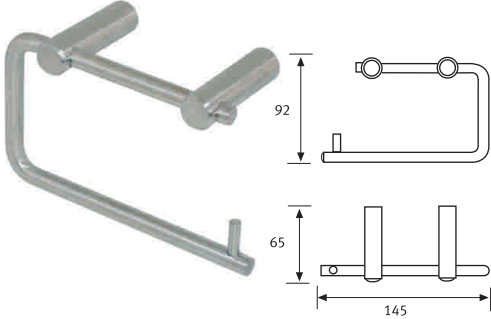

**NEW**

**E9803 Porta Rollo**

**E9806 Percha Doble**

**E9804 Toallero Anilla**

**E9805 Repisa c/Vidrio**

**E9808 Toallero Barra**

**E9812 Repisa Toallero**

**DUCASSE**  
COMERCIAL

# Accesorios de baño

▶ **E9803 Porta Rollo**  
Marca:DAP  
Acabado: Inox. Satín

Código Descripción  
053103003100 • Porta rollo

▶ **E9806 Percha Doble**  
Marca:DAP  
Acabado: Inox. Satín

Código Descripción  
053101003300 • Percha Doble

▶ **E9804 Toallero Anilla**  
Marca:DAP  
Acabado: Inox. Satín

Código Descripción  
053102006500 • Toallero Anilla 20cms.

▶ **E9805 Repisa con Vidrio**  
Marca:DAP  
Acabado: Inox. Satín

Código Descripción  
053106002300 • Repisa con Vidrio 53cms.

▶ **9808 Toallero Barra**  
Marca:DAP  
Acabado: Inox. Satín

Código Descripción  
053102006600 • Toallero Barra 18"  
053102006700 • Toallero Barra 24"

▶ **E9812 Repisa Toallero**  
Marca:DAP  
Acabado: Inox. Satín