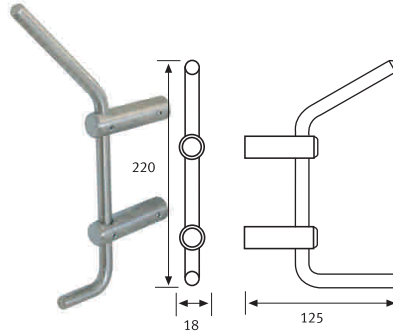

**NEW**

**E9803 Porta Rollo**

**E9806 Percha Doble**

**E9804 Toallero Anilla**

**E9805 Repisa c/Vidrio**

**E9808 Toallero Barra**

**E9812 Repisa Toallero**

**DUCASSE**  
COMERCIAL

# Accesorios de baño

▶ **E9803 Porta Rollo**  
Marca:DAP  
Acabado: Inox. Satín

Código Descripción  
053103003100 • Porta rollo

▶ **E9806 Percha Doble**  
Marca:DAP  
Acabado: Inox. Satín

Código Descripción  
053101003300 • Percha Doble

▶ **E9804 Toallero Anilla**  
Marca:DAP  
Acabado: Inox. Satín

Código Descripción  
053102006500 • Toallero Anilla 20cms.

▶ **E9805 Repisa con Vidrio**  
Marca:DAP  
Acabado: Inox. Satín

Código Descripción  
053106002300 • Repisa con Vidrio 53cms.

▶ **9808 Toallero Barra**  
Marca:DAP  
Acabado: Inox. Satín

Código Descripción  
053102006600 • Toallero Barra 18"  
053102006700 • Toallero Barra 24"

▶ **E9812 Repisa Toallero**  
Marca:DAP  
Acabado: Inox. Satín