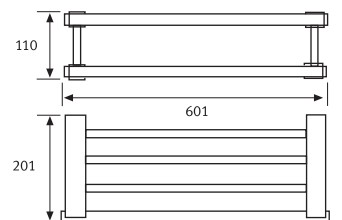

E7212 Repisa Toallero

dap
d u c a s s e
a r c h i t e c t u r a l
p r o d u c t s

dap
d u c a s s e
a r c h i t e c t u r a l
p r o d u c t s