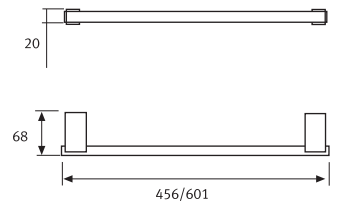

E7208 Toallero Barra