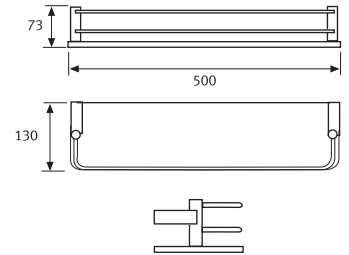

## ▶ E7208 Toallero Barra

Marca: DAP  
Acabado: Inox. Satín

Código Descripción  
053102006000 • Toallero Barra 18"  
053102006100 • Toallero Barra 24"

## ▶ E7212 Repisa Toallero

Marca: DAP  
Acabado: Inox. Satín

Código Descripción  
053106002000 • Repisa Toallero

**NEW**

E7203 Porta Rollo

E7206 Percha Simple

E7204 Toallero Anilla

E7205 Repisa con Vidrio