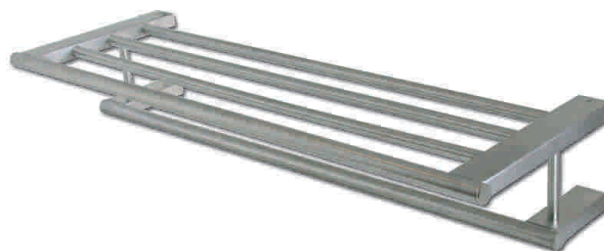

E7212 Repisa Toallero

dap
d u c a s s e
a r c h i t e c t u r a l
p r o d u c t s

dap
d u c a s s e
a r c h i t e c t u r a l
p r o d u c t s