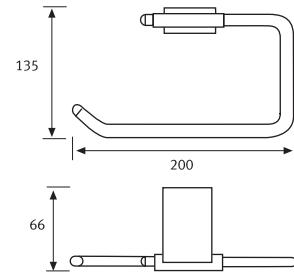

## ▶ E7204 Toallero Anilla

Marca: DAP  
Acabado: Inox. Satín

Código Descripción  
053102005900 • Toallero Anilla 20cms.

## ▶ E7205 Repisa con Vidrio

Marca: DAP  
Acabado: Inox. Satín

Código Descripción  
053106001900 • Repisa con Vidrio 50cms.

## ▶ E7208 Toallero Barra

Marca: DAP  
Acabado: Inox. Satín

Código Descripción  
053102006000 • Toallero Barra 18"  
053102006100 • Toallero Barra 24"

## ▶ E7212 Repisa Toallero

Marca: DAP  
Acabado: Inox. Satín

Código Descripción  
053106002000 • Repisa Toallero

**NEW**

E7203 Porta Rollo

E7206 Percha Simple

E7204 Toallero Anilla

E7205 Repisa con Vidrio