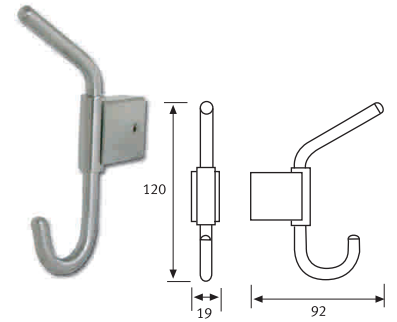

## ▶ E7204 Toallero Anilla

Marca: DAP  
Acabado: Inox. Satín

Código Descripción  
053102005900 • Toallero Anilla 20cms.

## ▶ E7205 Repisa con Vidrio

Marca: DAP  
Acabado: Inox. Satín

Código Descripción  
053106001900 • Repisa con Vidrio 50cms.

## ▶ E7208 Toallero Barra

Marca: DAP  
Acabado: Inox. Satín

Código Descripción  
053102006000 • Toallero Barra 18"  
053102006100 • Toallero Barra 24"

## ▶ E7212 Repisa Toallero

Marca: DAP  
Acabado: Inox. Satín

Código Descripción  
053106002000 • Repisa Toallero

**NEW**

E7203 Porta Rollo

E7206 Percha Simple

E7204 Toallero Anilla

E7205 Repisa con Vidrio