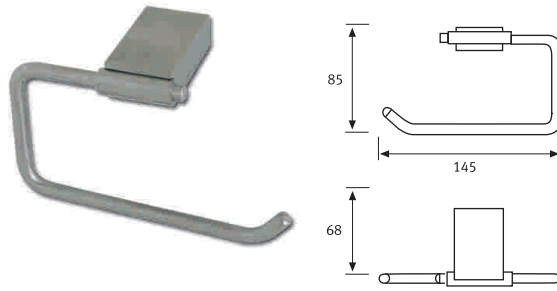

## ▶ E7204 Toallero Anilla

Marca: DAP  
Acabado: Inox. Satín

Código Descripción  
053102005900 • Toallero Anilla 20cms.

## ▶ E7205 Repisa con Vidrio

Marca: DAP  
Acabado: Inox. Satín

Código Descripción  
053106001900 • Repisa con Vidrio 50cms.

## ▶ E7208 Toallero Barra

Marca: DAP  
Acabado: Inox. Satín

Código Descripción  
053102006000 • Toallero Barra 18"  
053102006100 • Toallero Barra 24"

## ▶ E7212 Repisa Toallero

Marca: DAP  
Acabado: Inox. Satín

Código Descripción  
053106002000 • Repisa Toallero

**NEW**

E7203 Porta Rollo

E7206 Percha Simple

E7204 Toallero Anilla

E7205 Repisa con Vidrio