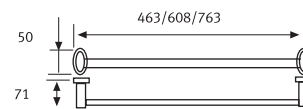

CT99908 Toallero Barra