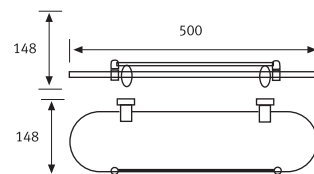

## ▶ CT99904 Toallero Anilla

Marca: DAP  
Acabado: Inox. Brillante

Código Descripción  
053102007100 • Toallero Anilla 20cms.

## ▶ CT99912 Repisa Toallero

Marca: DAP  
Acabado: Inox. Brillante

Código Descripción  
053104002800 • Repisa Toallero

**NEW**

CT99903 Porta Rollo

CT99906 Percha Simple

CT99904 Toallero Anilla

CT99905 Repisa con Vidrio