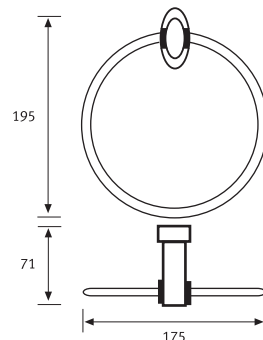

## ▶ CT99904 Toallero Anilla

Marca: DAP  
Acabado: Inox. Brillante

Código Descripción  
053102007100 • Toallero Anilla 20cms.

## ▶ CT99905 Repisa con Vidrio

Marca: DAP  
Acabado: Inox. Brillante

Código Descripción  
053104002700 • Repisa con Vidrio 50cms.

## ▶ CT99908 Toallero Barra

Marca: DAP  
Acabado: Inox. Brillante

Código Descripción  
053102007200 • Toallero Barra 18"  
053102007210 • Toallero Barra 24"

## ▶ CT99912 Repisa Toallero

Marca: DAP  
Acabado: Inox. Brillante

Código Descripción  
053104002800 • Repisa Toallero

**NEW**

CT99903 Porta Rollo

CT99906 Percha Simple

CT99904 Toallero Anilla

CT99905 Repisa con Vidrio