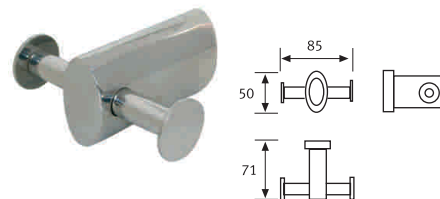

## ▶ CT99904 Toallero Anilla

Marca: DAP  
Acabado: Inox. Brillante

Código Descripción  
053102007100 • Toallero Anilla 20cms.

## ▶ CT99905 Repisa con Vidrio

Marca: DAP  
Acabado: Inox. Brillante

Código Descripción  
053104002700 • Repisa con Vidrio 50cms.

## ▶ CT99908 Toallero Barra

Marca: DAP  
Acabado: Inox. Brillante

Código Descripción  
053102007200 • Toallero Barra 18"  
053102007210 • Toallero Barra 24"

## ▶ CT99912 Repisa Toallero

Marca: DAP  
Acabado: Inox. Brillante

Código Descripción  
053104002800 • Repisa Toallero

**NEW**

CT99903 Porta Rollo

CT99906 Percha Simple

CT99904 Toallero Anilla

CT99905 Repisa con Vidrio