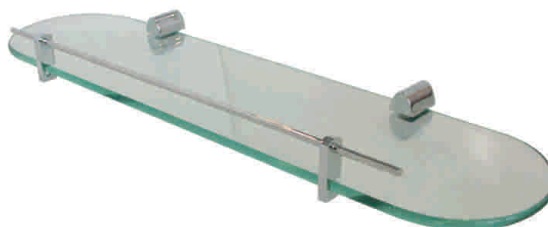

## ▶ CT99903 Porta Rollo

Marca: DAP  
Acabado: Inox. Brillante

Código Descripción  
053103003200 • Porta rollo

## ▶ CT99904 Toallero Anilla

Marca: DAP  
Acabado: Inox. Brillante

Código Descripción  
053102007100 • Toallero Anilla 20cms.

## ▶ CT99908 Toallero Barra

Marca: DAP  
Acabado: Inox. Brillante

Código Descripción  
053102007200 • Toallero Barra 18"  
053102007210 • Toallero Barra 24"

## ▶ CT99912 Repisa Toallero

Marca: DAP  
Acabado: Inox. Brillante

Código Descripción  
053104002800 • Repisa Toallero

**NEW**

CT99903 Porta Rollo

CT99906 Percha Simple

CT99904 Toallero Anilla

CT99905 Repisa con Vidrio