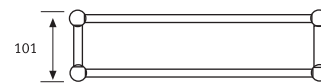

CT7812 Repisa Toallero

dap
ducasse
architectural
products

dap
ducasse
architectural
products