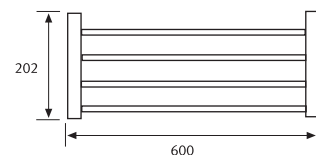

CT7812 Repisa Toallero

dap
ducasse
architectural
products

dap
ducasse
architectural
products