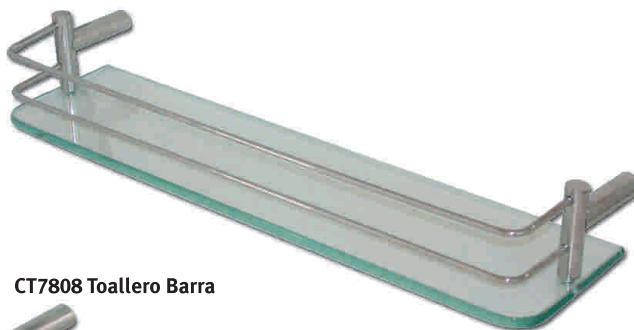

## ▶ CT7803 Porta Rollo

Marca:DAP  
Acabado: Inox. Brillante

Código 053103003000 • Descripción Porta rollo

## ▶ CT7804 Toallero Anilla

Marca:DAP  
Acabado: Inox. Brillante

Código 053102006200 • Descripción Toallero Anilla 20cms.

## ▶ CT7808 Toallero Barra

Marca:DAP  
Acabado: Inox. Brillante

Código 053102006300 • Descripción Toallero Barra 18"  
053102006400 • Toallero Barra 24"

## ▶ CT7812 Repisa Toallero

Marca:DAP  
Acabado: Inox. Brillante

Código 053106002200 • Descripción Repisa Toallero

**NEW**

CT7803 Porta Rollo

CT7806 Percha Simple

CT7804 Toallero Anilla

CT7805 Repisa Vidrio