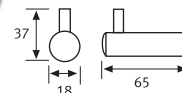

## ▶ CT7812 Repisa Toallero

Marca:DAP  
Acabado: Inox. Brillante

Código 053106002200 • Descripción Repisa Toallero

**NEW**

CT7803 Porta Rollo

CT7806 Percha Simple

CT7804 Toallero Anilla

CT7805 Repisa Vidrio