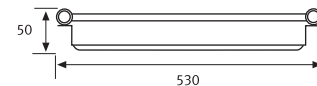

## ▶ CT7812 Repisa Toallero

Marca:DAP  
Acabado: Inox. Brillante

Código 053106002200 • Descripción Repisa Toallero

**NEW**

CT7803 Porta Rollo

CT7806 Percha Simple

CT7804 Toallero Anilla

CT7805 Repisa Vidrio