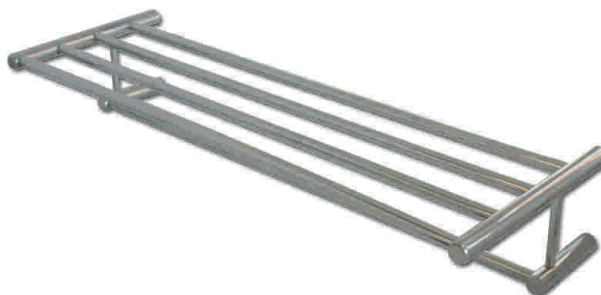

CT7812 Repisa Toallero

dap
ducasse
architectural
products

dap
ducasse
architectural
products