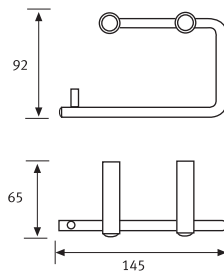

## ▶ CT7804 Toallero Anilla

Marca:DAP  
Acabado: Inox. Brillante

Código 053102006200 • Descripción Toallero Anilla 20cms.

## ▶ CT7805 Repisa con Vidrio

Marca:DAP  
Acabado: Inox. Brillante

Código 053106002100 • Descripción Repisa con Vidrio 53cms.

## ▶ CT7808 Toallero Barra

Marca:DAP  
Acabado: Inox. Brillante

Código 053102006300 • Descripción Toallero Barra 18"  
053102006400 • Toallero Barra 24"

## ▶ CT7812 Repisa Toallero

Marca:DAP  
Acabado: Inox. Brillante

Código 053106002200 • Descripción Repisa Toallero

**NEW**

CT7803 Porta Rollo

CT7806 Percha Simple

CT7804 Toallero Anilla

CT7805 Repisa Vidrio