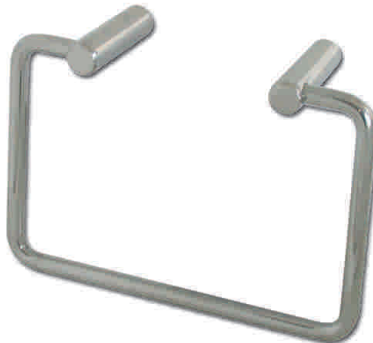

## ▶ CT7804 Toallero Anilla

Marca:DAP  
Acabado: Inox. Brillante

Código 053102006200 • Descripción Toallero Anilla 20cms.

## ▶ CT7808 Toallero Barra

Marca:DAP  
Acabado: Inox. Brillante

Código 053102006300 • Descripción Toallero Barra 18"  
053102006400 • Toallero Barra 24"

## ▶ CT7812 Repisa Toallero

Marca:DAP  
Acabado: Inox. Brillante

Código 053106002200 • Descripción Repisa Toallero

**NEW**

CT7803 Porta Rollo

CT7806 Percha Simple

CT7804 Toallero Anilla

CT7805 Repisa Vidrio