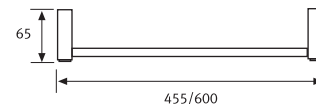

CT7808 Toallero Barra