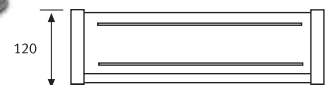

## ▶ CT7812 Repisa Toallero

Marca:DAP  
Acabado: Inox. Brillante

Código 053106002200 • Descripción Repisa Toallero

**NEW**

CT7803 Porta Rollo

CT7806 Percha Simple

CT7804 Toallero Anilla

CT7805 Repisa Vidrio