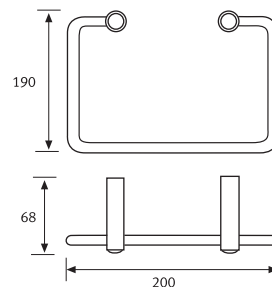

## ▶ CT7808 Toallero Barra

Marca:DAP  
Acabado: Inox. Brillante

Código 053102006300 • Descripción Toallero Barra 18"  
053102006400 • Toallero Barra 24"

## ▶ CT7812 Repisa Toallero

Marca:DAP  
Acabado: Inox. Brillante

Código 053106002200 • Descripción Repisa Toallero

**NEW**

CT7803 Porta Rollo

CT7806 Percha Simple

CT7804 Toallero Anilla

CT7805 Repisa Vidrio