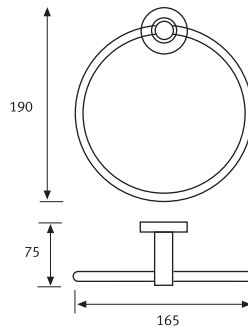

# Accesorios de baño

**CT7503 Porta Rollo**

**CT7506 Percha Simple**

**CT7504 Toallero Anillo**

**CT7505 Repisa con Vidrio**

**CT7508 Toallero Barra**

**CT7512 Repisa Toallero**

▶ **CT7503 Porta Rollo**  
Marca:DAP  
Acabado: Inox. Brillante  
Código 053103003200 • Descripción Porta rollo

▶ **CT7506 Percha Simple**  
Marca:DAP  
Acabado: Inox. Brillante  
Código 053101003400 • Descripción Percha Simple

▶ **CT7504 Toallero Anillo**  
Marca:DAP  
Acabado: Inox. Brillante  
Código 053102006800 • Descripción Toallero Anillo20cms.

▶ **CT7505 Repisa con Vidrio**  
Marca:DAP  
Acabado: Inox. Brillante  
Código 053106002500 • Descripción Repisa con Vidrio 53cms.

▶ **CT7508 Toallero Barra**  
Marca:DAP  
Acabado: Inox. Brillante  
Código 053102006900 • Descripción Toallero Barra 18"  
053102007000 • Toallero Barra 24"

▶ **CT7512 Repisa Toallero**  
Marca:DAP  
Acabado: Inox. Brillante  
Código 053104002600 • Descripción Repisa Toallero

**DUCASSE**  
COMERCIAL