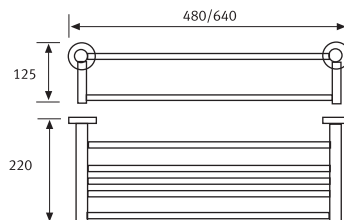

CT7512 Repisa Toallero

▶ **CT7503 Porta Rollo**
Marca:DAP
Acabado: Inox. Brillante
Código 053103003200 • Descripción Porta rollo

▶ **CT7506 Percha Simple**
Marca:DAP
Acabado: Inox. Brillante
Código 053101003400 • Descripción Percha Simple

▶ **CT7504 Toallero Anillo**
Marca:DAP
Acabado: Inox. Brillante
Código 053102006800 • Descripción Toallero Anillo20cms.

▶ **CT7505 Repisa con Vidrio**
Marca:DAP
Acabado: Inox. Brillante
Código 053106002500 • Descripción Repisa con Vidrio 53cms.

▶ **CT7508 Toallero Barra**
Marca:DAP
Acabado: Inox. Brillante
Código 053102006900 • Descripción Toallero Barra 18"
053102007000 • Toallero Barra 24"

▶ **CT7512 Repisa Toallero**
Marca:DAP
Acabado: Inox. Brillante
Código 053104002600 • Descripción Repisa Toallero

DUCASSE
COMERCIAL