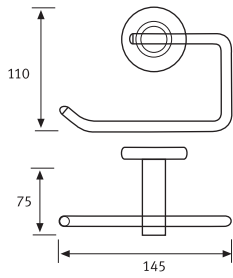

# Accesorios de baño

**CT7503 Porta Rollo**

**CT7506 Percha Simple**

**CT7504 Toallero Anillo**

**CT7505 Repisa con Vidrio**

**CT7508 Toallero Barra**

**CT7512 Repisa Toallero**

▶ **CT7503 Porta Rollo**  
Marca:DAP  
Acabado: Inox. Brillante  
Código 053103003200 • Descripción Porta rollo

▶ **CT7506 Percha Simple**  
Marca:DAP  
Acabado: Inox. Brillante  
Código 053101003400 • Descripción Percha Simple

▶ **CT7504 Toallero Anillo**  
Marca:DAP  
Acabado: Inox. Brillante  
Código 053102006800 • Descripción Toallero Anillo20cms.

▶ **CT7505 Repisa con Vidrio**  
Marca:DAP  
Acabado: Inox. Brillante  
Código 053106002500 • Descripción Repisa con Vidrio 53cms.

▶ **CT7508 Toallero Barra**  
Marca:DAP  
Acabado: Inox. Brillante  
Código 053102006900 • Descripción Toallero Barra 18"  
053102007000 • Toallero Barra 24"

▶ **CT7512 Repisa Toallero**  
Marca:DAP  
Acabado: Inox. Brillante  
Código 053104002600 • Descripción Repisa Toallero

**DUCASSE**  
COMERCIAL