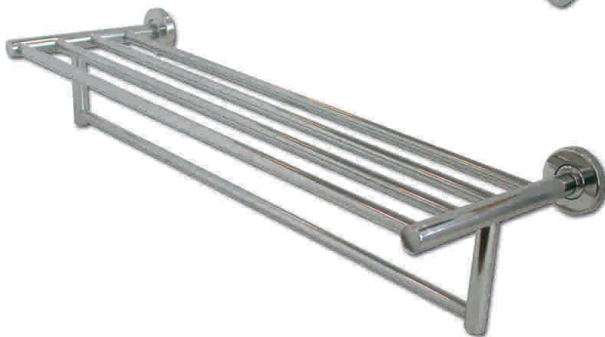

# Accesorios de baño

**CT7503 Porta Rollo**

**CT7506 Percha Simple**

**CT7504 Toallero Anillo**

**CT7505 Repisa con Vidrio**

**CT7508 Toallero Barra**

**CT7512 Repisa Toallero**

▶ **CT7503 Porta Rollo**  
Marca:DAP  
Acabado: Inox. Brillante  
Código 053103003200 • Descripción Porta rollo

▶ **CT7506 Percha Simple**  
Marca:DAP  
Acabado: Inox. Brillante  
Código 053101003400 • Descripción Percha Simple

▶ **CT7504 Toallero Anillo**  
Marca:DAP  
Acabado: Inox. Brillante  
Código 053102006800 • Descripción Toallero Anillo20cms.

▶ **CT7505 Repisa con Vidrio**  
Marca:DAP  
Acabado: Inox. Brillante  
Código 053106002500 • Descripción Repisa con Vidrio 53cms.

▶ **CT7508 Toallero Barra**  
Marca:DAP  
Acabado: Inox. Brillante  
Código 053102006900 • Descripción Toallero Barra 18"  
053102007000 • Toallero Barra 24"

▶ **CT7512 Repisa Toallero**  
Marca:DAP  
Acabado: Inox. Brillante  
Código 053104002600 • Descripción Repisa Toallero

**DUCASSE**  
COMERCIAL