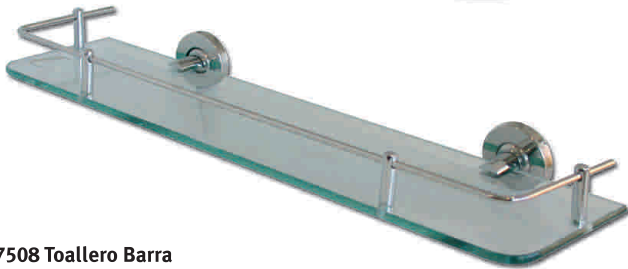

# Accesorios de baño

**CT7503 Porta Rollo**

**CT7506 Percha Simple**

**CT7504 Toallero Anillo**

**CT7505 Repisa con Vidrio**

**CT7508 Toallero Barra**

**CT7512 Repisa Toallero**

▶ **CT7503 Porta Rollo**  
Marca:DAP  
Acabado: Inox. Brillante  
Código 053103003200 • Descripción Porta rollo

▶ **CT7506 Percha Simple**  
Marca:DAP  
Acabado: Inox. Brillante  
Código 053101003400 • Descripción Percha Simple

▶ **CT7504 Toallero Anillo**  
Marca:DAP  
Acabado: Inox. Brillante  
Código 053102006800 • Descripción Toallero Anillo20cms.

▶ **CT7505 Repisa con Vidrio**  
Marca:DAP  
Acabado: Inox. Brillante  
Código 053106002500 • Descripción Repisa con Vidrio 53cms.

▶ **CT7508 Toallero Barra**  
Marca:DAP  
Acabado: Inox. Brillante  
Código 053102006900 • Descripción Toallero Barra 18"  
053102007000 • Toallero Barra 24"

▶ **CT7512 Repisa Toallero**  
Marca:DAP  
Acabado: Inox. Brillante  
Código 053104002600 • Descripción Repisa Toallero

**DUCASSE**  
COMERCIAL