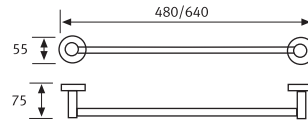

CT7508 Toallero Barra