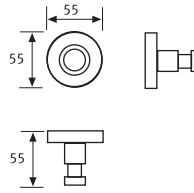

# Accesorios de baño

**CT7503 Porta Rollo**

**CT7506 Percha Simple**

**CT7504 Toallero Anillo**

**CT7505 Repisa con Vidrio**

**CT7508 Toallero Barra**

**CT7512 Repisa Toallero**

▶ **CT7503 Porta Rollo**  
Marca:DAP  
Acabado: Inox. Brillante  
Código 053103003200 • Descripción Porta rollo

▶ **CT7506 Percha Simple**  
Marca:DAP  
Acabado: Inox. Brillante  
Código 053101003400 • Descripción Percha Simple

▶ **CT7504 Toallero Anillo**  
Marca:DAP  
Acabado: Inox. Brillante  
Código 053102006800 • Descripción Toallero Anillo20cms.

▶ **CT7505 Repisa con Vidrio**  
Marca:DAP  
Acabado: Inox. Brillante  
Código 053106002500 • Descripción Repisa con Vidrio 53cms.

▶ **CT7508 Toallero Barra**  
Marca:DAP  
Acabado: Inox. Brillante  
Código 053102006900 • Descripción Toallero Barra 18"  
053102007000 • Toallero Barra 24"

▶ **CT7512 Repisa Toallero**  
Marca:DAP  
Acabado: Inox. Brillante  
Código 053104002600 • Descripción Repisa Toallero

**DUCASSE**  
COMERCIAL