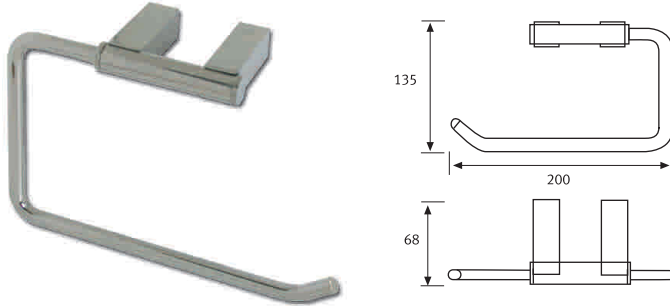

NEW

CT7103 Porta Rollo

CT7106 OPercha Simple

CT7104 Toallero Anilla

CT7105 Repisa con Vidrio

CT7108 Toallero Barra

CT7112 Repisa Toallero

Accesorios de baño

- ▶ **CT7103 Porta Rollo**
 Marca:DAP
 Acabado: Inox. Brillante
 Código 053103002800 • Descripción Porta rollo Inox Brillante

- ▶ **CT7106 Percha Simple**
 Marca:DAP
 Acabado: Inox. Brillante
 Código 053101003000 • Descripción Percha Simple

- ▶ **CT7104 Toallero Anilla**
 Marca:DAP
 Acabado: Inox. Brillante
 Código 053102005600 • Descripción Toallero Anilla 20cms.

- ▶ **CT7105 Repisa con Vidrio**
 Marca:DAP
 Acabado: Inox. Brillante
 Código 053106001700 • Descripción Repisa con Vidrio 50cms.

- ▶ **CT7108 Toallero Barra**
 Marca:DAP
 Acabado: Inox. Brillante
 Código 053102005700 • Descripción Toallero Barra 18"
 053102005800 • Descripción Toallero Barra 24"

- ▶ **CT7112 Repisa Toallero**
 Marca:DAP
 Acabado: Inox. Brillante
 Código 053106001800 • Descripción Repisa Toallero