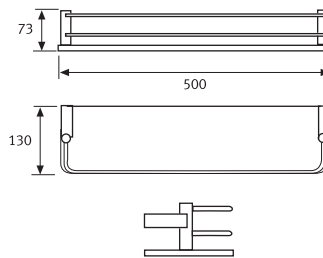

NEW

CT7105 Repisa con Vidrio

Accesorios de baño

- **CT7103 Porta Rollo**
  Marca:DAP
  Acabado: Inox. Brillante
  Código 053103002800 • Descripción Porta rollo Inox Brillante

- **CT7106 Percha Simple**
  Marca:DAP
  Acabado: Inox. Brillante
  Código 053101003000 • Descripción Percha Simple

- **CT7104 Toallero Anilla**
  Marca:DAP
  Acabado: Inox. Brillante
  Código 053102005600 • Descripción Toallero Anilla 20cms.

- **CT7105 Repisa con Vidrio**
  Marca:DAP
  Acabado: Inox. Brillante
  Código 053106001700 • Descripción Repisa con Vidrio 50cms.

- **CT7108 Toallero Barra**
  Marca:DAP
  Acabado: Inox. Brillante
  Código 053102005700 • Descripción Toallero Barra 18"
  053102005800 • Descripción Toallero Barra 24"

- **CT7112 Repisa Toallero**
  Marca:DAP
  Acabado: Inox. Brillante
  Código 053106001800 • Descripción Repisa Toallero