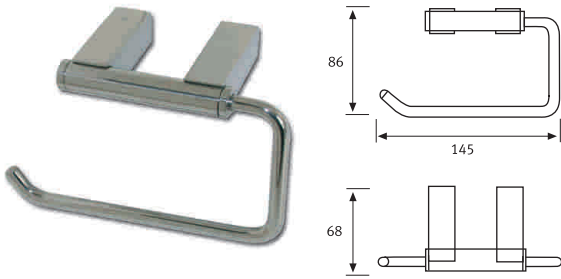

NEW

CT7103 Porta Rollo

CT7106 OPercha Simple

CT7104 Toallero Anilla

CT7105 Repisa con Vidrio

CT7108 Toallero Barra

CT7112 Repisa Toallero

Accesorios de baño

- ▶ **CT7103 Porta Rollo**
 Marca:DAP
 Acabado: Inox. Brillante
 Código 053103002800 • Descripción Porta rollo Inox Brillante

- ▶ **CT7106 Percha Simple**
 Marca:DAP
 Acabado: Inox. Brillante
 Código 053101003000 • Descripción Percha Simple

- ▶ **CT7104 Toallero Anilla**
 Marca:DAP
 Acabado: Inox. Brillante
 Código 053102005600 • Descripción Toallero Anilla 20cms.

- ▶ **CT7105 Repisa con Vidrio**
 Marca:DAP
 Acabado: Inox. Brillante
 Código 053106001700 • Descripción Repisa con Vidrio 50cms.

- ▶ **CT7108 Toallero Barra**
 Marca:DAP
 Acabado: Inox. Brillante
 Código 053102005700 • Descripción Toallero Barra 18"
 053102005800 • Descripción Toallero Barra 24"

- ▶ **CT7112 Repisa Toallero**
 Marca:DAP
 Acabado: Inox. Brillante
 Código 053106001800 • Descripción Repisa Toallero