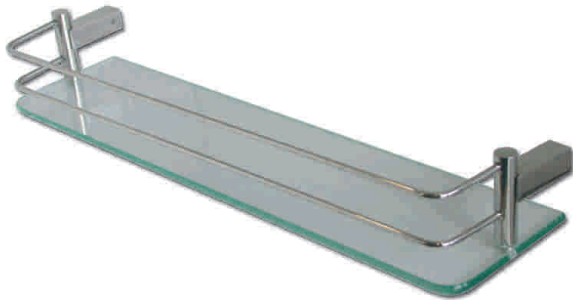

NEW

CT7103 Porta Rollo

CT7106 OPercha Simple

CT7104 Toallero Anilla

CT7105 Repisa con Vidrio

CT7108 Toallero Barra

CT7112 Repisa Toallero

Accesorios de baño

- ▶ **CT7103 Porta Rollo**
 Marca:DAP
 Acabado: Inox. Brillante
 Código 053103002800 • Descripción Porta rollo Inox Brillante

- ▶ **CT7106 Percha Simple**
 Marca:DAP
 Acabado: Inox. Brillante
 Código 053101003000 • Descripción Percha Simple

- ▶ **CT7104 Toallero Anilla**
 Marca:DAP
 Acabado: Inox. Brillante
 Código 053102005600 • Descripción Toallero Anilla 20cms.

- ▶ **CT7105 Repisa con Vidrio**
 Marca:DAP
 Acabado: Inox. Brillante
 Código 053106001700 • Descripción Repisa con Vidrio 50cms.

- ▶ **CT7108 Toallero Barra**
 Marca:DAP
 Acabado: Inox. Brillante
 Código 053102005700 • Descripción Toallero Barra 18"
 053102005800 • Descripción Toallero Barra 24"

- ▶ **CT7112 Repisa Toallero**
 Marca:DAP
 Acabado: Inox. Brillante
 Código 053106001800 • Descripción Repisa Toallero