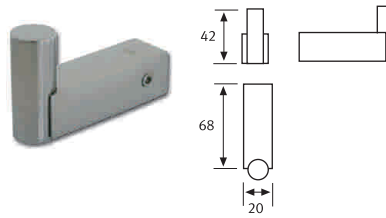

NEW

CT7103 Porta Rollo

CT7106 OPercha Simple

CT7104 Toallero Anilla

CT7105 Repisa con Vidrio

CT7108 Toallero Barra

CT7112 Repisa Toallero

Accesorios de baño

- ▶ **CT7103 Porta Rollo**
 Marca:DAP
 Acabado: Inox. Brillante
 Código 053103002800 • Descripción Porta rollo Inox Brillante

- ▶ **CT7106 Percha Simple**
 Marca:DAP
 Acabado: Inox. Brillante
 Código 053101003000 • Descripción Percha Simple

- ▶ **CT7104 Toallero Anilla**
 Marca:DAP
 Acabado: Inox. Brillante
 Código 053102005600 • Descripción Toallero Anilla 20cms.

- ▶ **CT7105 Repisa con Vidrio**
 Marca:DAP
 Acabado: Inox. Brillante
 Código 053106001700 • Descripción Repisa con Vidrio 50cms.

- ▶ **CT7108 Toallero Barra**
 Marca:DAP
 Acabado: Inox. Brillante
 Código 053102005700 • Descripción Toallero Barra 18"
 053102005800 • Descripción Toallero Barra 24"

- ▶ **CT7112 Repisa Toallero**
 Marca:DAP
 Acabado: Inox. Brillante
 Código 053106001800 • Descripción Repisa Toallero