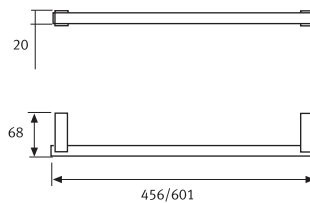

CT7108 Toallero Barra