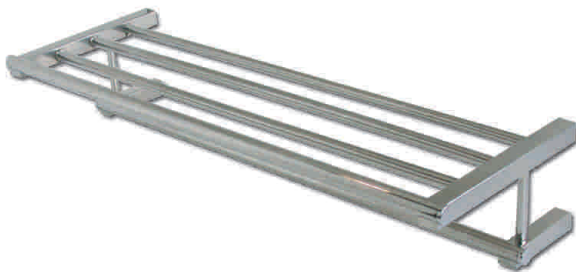

NEW

CT7103 Porta Rollo

CT7106 OPercha Simple

CT7104 Toallero Anilla

CT7105 Repisa con Vidrio

CT7108 Toallero Barra

CT7112 Repisa Toallero

Accesorios de baño

- ▶ **CT7103 Porta Rollo**
 Marca:DAP
 Acabado: Inox. Brillante
 Código 053103002800 • Descripción Porta rollo Inox Brillante

- ▶ **CT7106 Percha Simple**
 Marca:DAP
 Acabado: Inox. Brillante
 Código 053101003000 • Descripción Percha Simple

- ▶ **CT7104 Toallero Anilla**
 Marca:DAP
 Acabado: Inox. Brillante
 Código 053102005600 • Descripción Toallero Anilla 20cms.

- ▶ **CT7105 Repisa con Vidrio**
 Marca:DAP
 Acabado: Inox. Brillante
 Código 053106001700 • Descripción Repisa con Vidrio 50cms.

- ▶ **CT7108 Toallero Barra**
 Marca:DAP
 Acabado: Inox. Brillante
 Código 053102005700 • Descripción Toallero Barra 18"
 053102005800 • Descripción Toallero Barra 24"

- ▶ **CT7112 Repisa Toallero**
 Marca:DAP
 Acabado: Inox. Brillante
 Código 053106001800 • Descripción Repisa Toallero