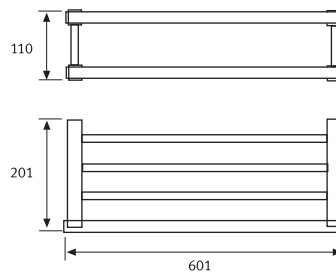

CT7112 Repisa Toallero

Accesorios de baño

- **CT7103 Porta Rollo**
  Marca:DAP
  Acabado: Inox. Brillante
  Código 053103002800 • Descripción Porta rollo Inox Brillante

- **CT7106 Percha Simple**
  Marca:DAP
  Acabado: Inox. Brillante
  Código 053101003000 • Descripción Percha Simple

- **CT7104 Toallero Anilla**
  Marca:DAP
  Acabado: Inox. Brillante
  Código 053102005600 • Descripción Toallero Anilla 20cms.

- **CT7105 Repisa con Vidrio**
  Marca:DAP
  Acabado: Inox. Brillante
  Código 053106001700 • Descripción Repisa con Vidrio 50cms.

- **CT7108 Toallero Barra**
  Marca:DAP
  Acabado: Inox. Brillante
  Código 053102005700 • Descripción Toallero Barra 18"
  053102005800 • Descripción Toallero Barra 24"

- **CT7112 Repisa Toallero**
  Marca:DAP
  Acabado: Inox. Brillante
  Código 053106001800 • Descripción Repisa Toallero